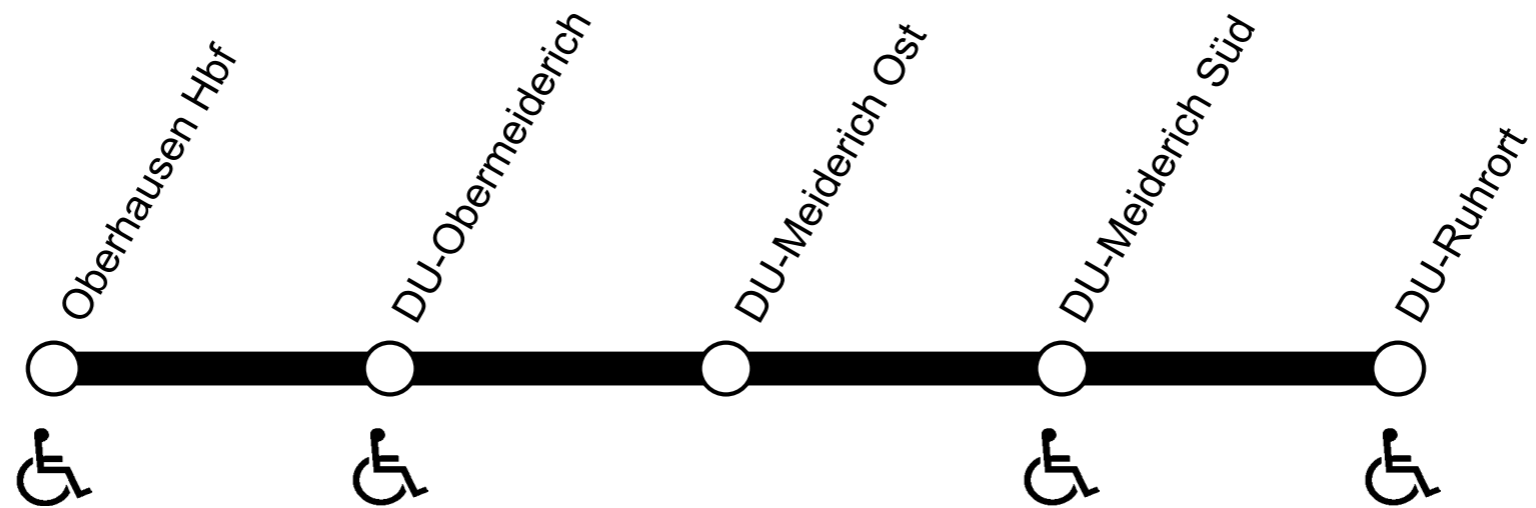

Linie RB36 Ruhrort-Bahn

Barrierefreier Zugang zum Bahnsteig über Aufzug oder Rampe und ins Fahrzeug im Regelbetrieb möglich.

Barrierefreier Zugang zum Bahnsteig über Aufzug oder Rampe möglich. Der Einstieg ins Fahrzeug ist über fahrzeuggebundene Einstiegshilfen an den gekennzeichneten Türen im Regelbetrieb möglich.