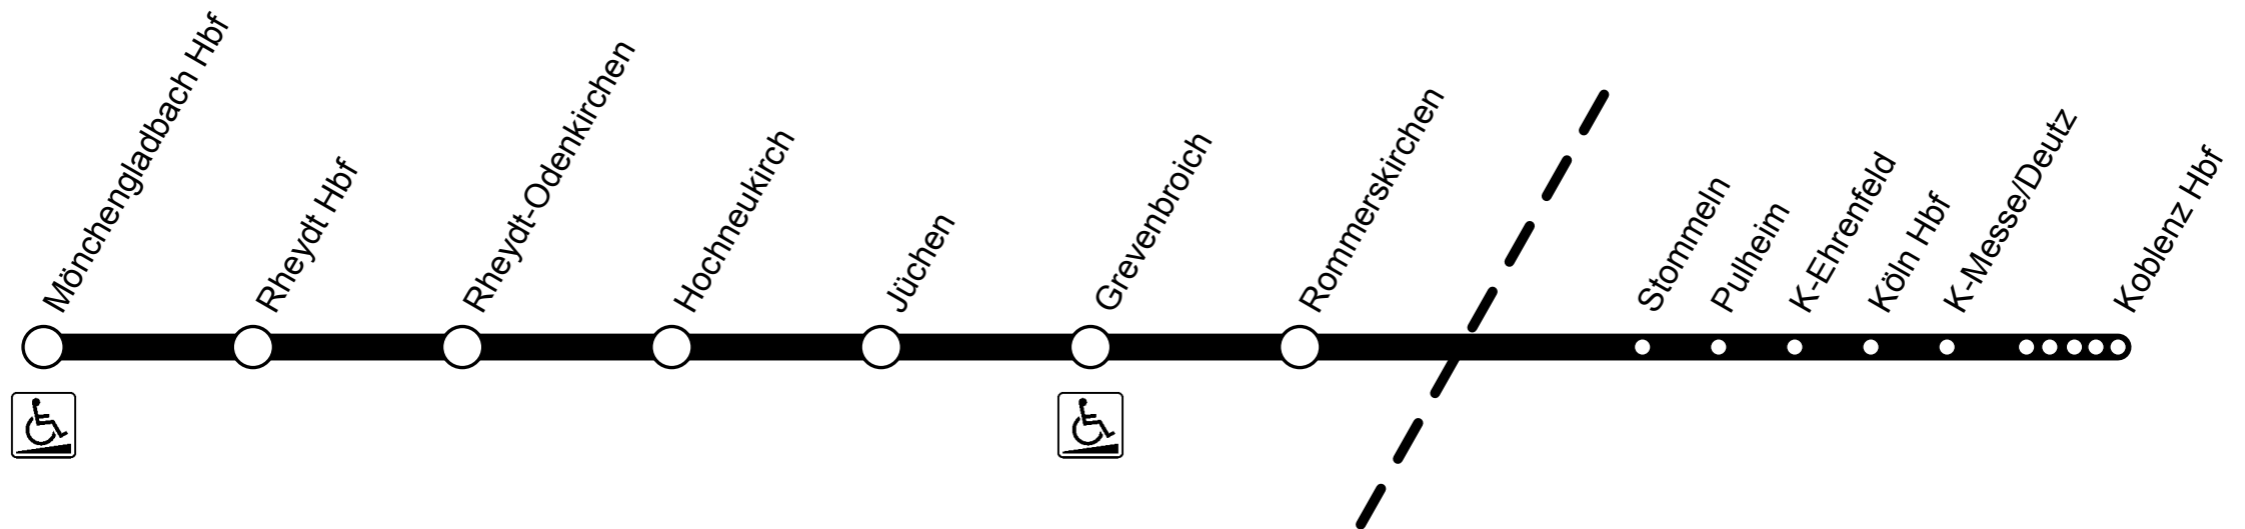

## Linie RB27 Rhein-Erft-Bahn

Barrierefreier Zugang zum Bahnsteig über Aufzug oder Rampe und ins Fahrzeug im Regelbetrieb möglich.

Barrierefreier Zugang zum Bahnsteig über Aufzug oder Rampe möglich. Der Einstieg ins Fahrzeug ist über fahrzeuggebundene Einstiegshilfen an den gekennzeichneten Türen im Regelbetrieb möglich.